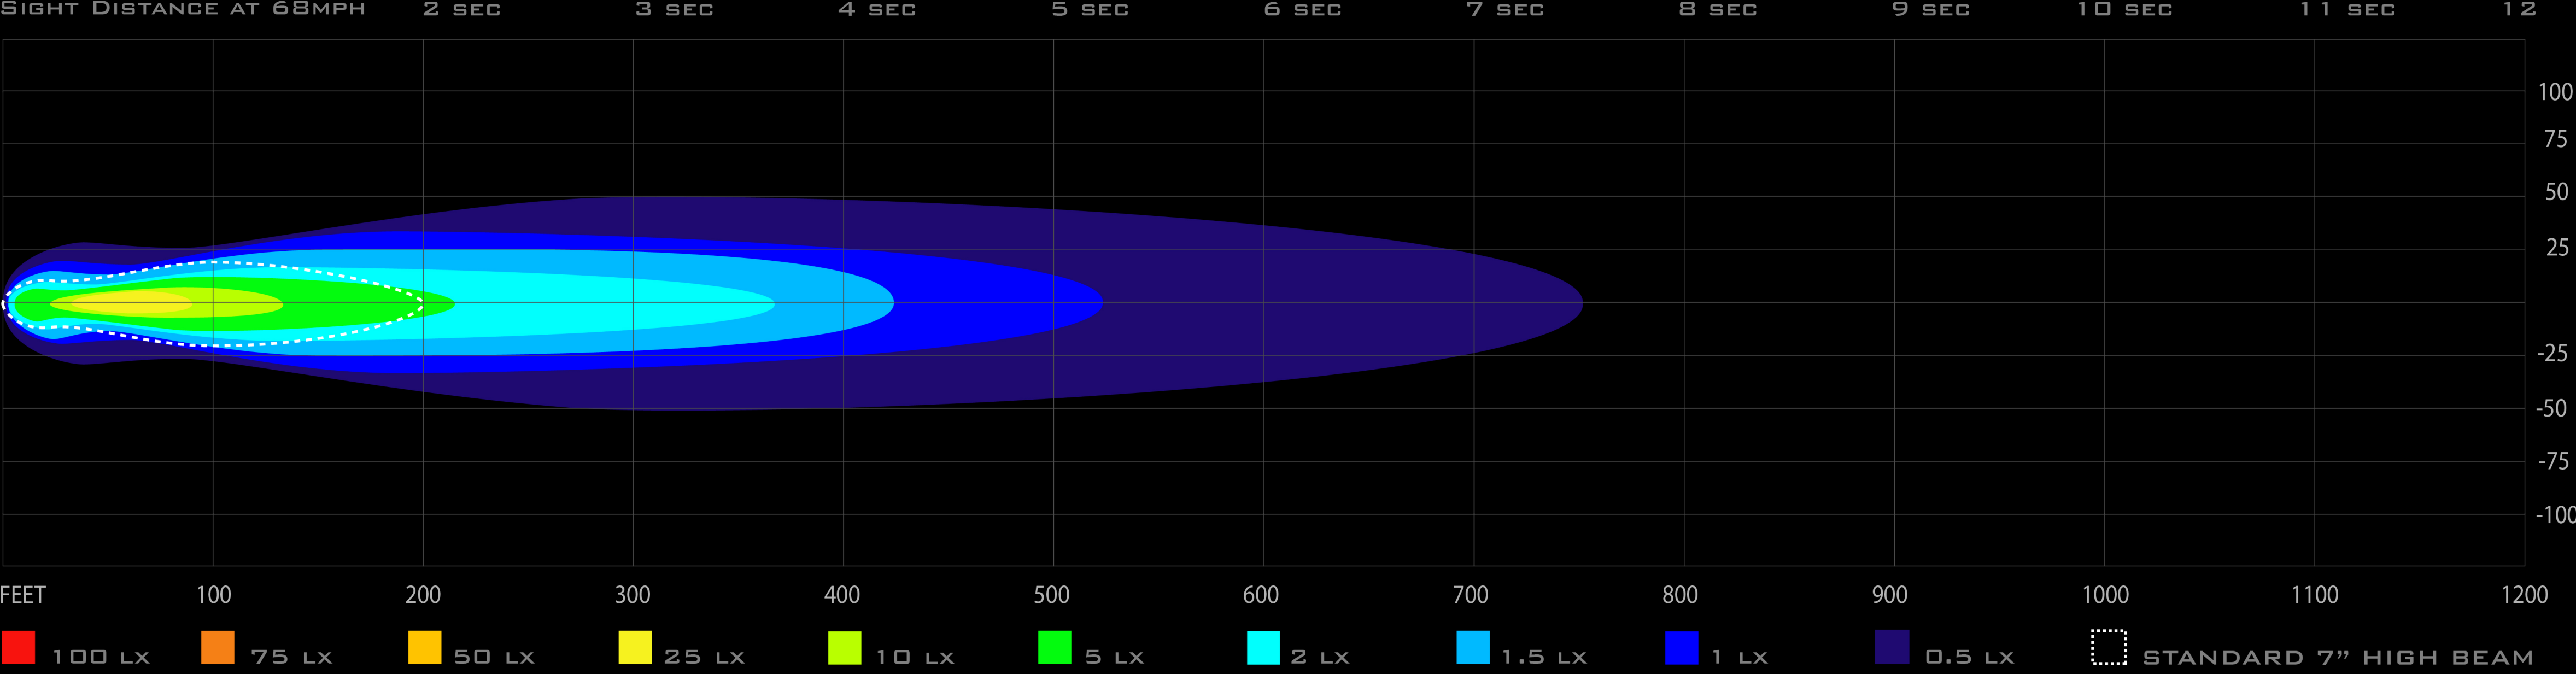

TriOptic™ Beam Patterns

D2 2.0 KIT // SPOT BEAM

DISTANCE: 525FT // WIDTH: 75FT // RAW LUMENS: 2190

D2 2.0 KIT // TRUE-HYBRID™ BEAM

DISTANCE: 405FT // WIDTH: 100FT // RAW LUMENS: 2190

D2 2.0 KIT // ELLIPTICAL FLOOD BEAM

DISTANCE: 225FT // WIDTH: 160FT // RAW LUMENS: 2190