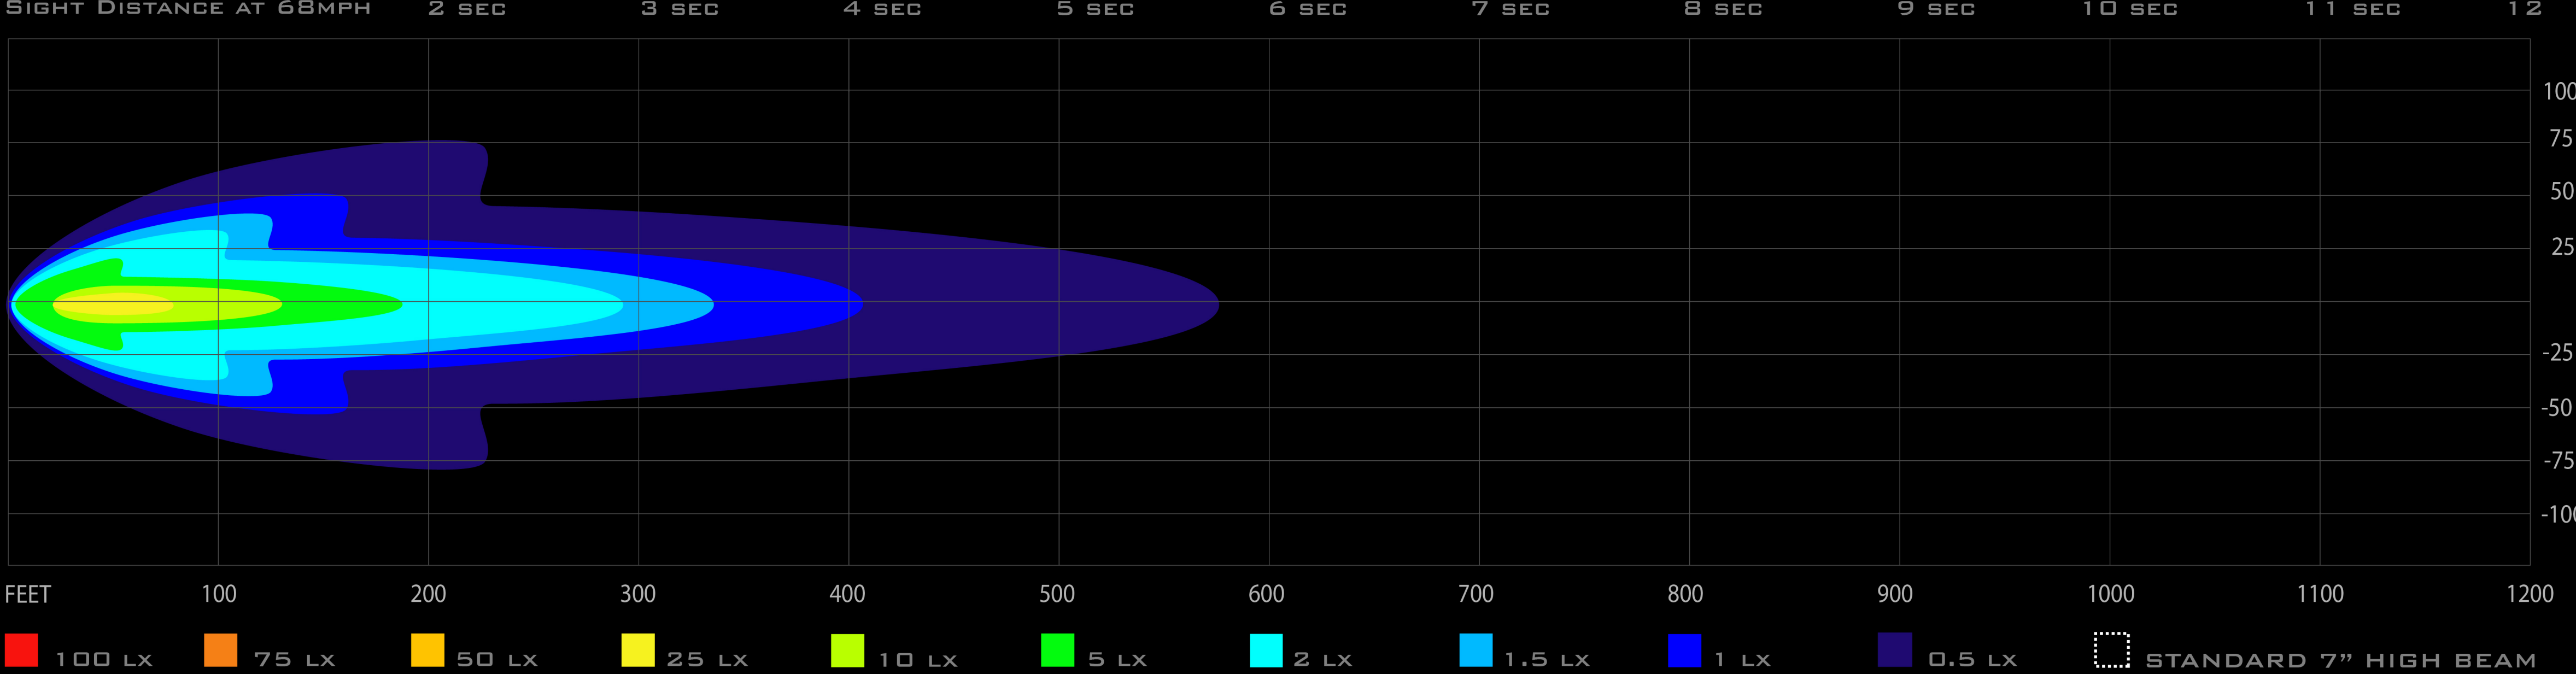

TriOptic™ Beam Patterns

D2 2.0 KIT // SPOT BEAM

DISTANCE: 525FT // WIDTH: 75FT // RAW LUMENS: 2190

D2 2.0 KIT // TRUE-HYBRID™ BEAM

DISTANCE: 405FT // WIDTH: 100FT // RAW LUMENS: 2190

D2 2.0 KIT // ELLIPTICAL FLOOD BEAM

DISTANCE: 225FT // WIDTH: 160FT // RAW LUMENS: 2190