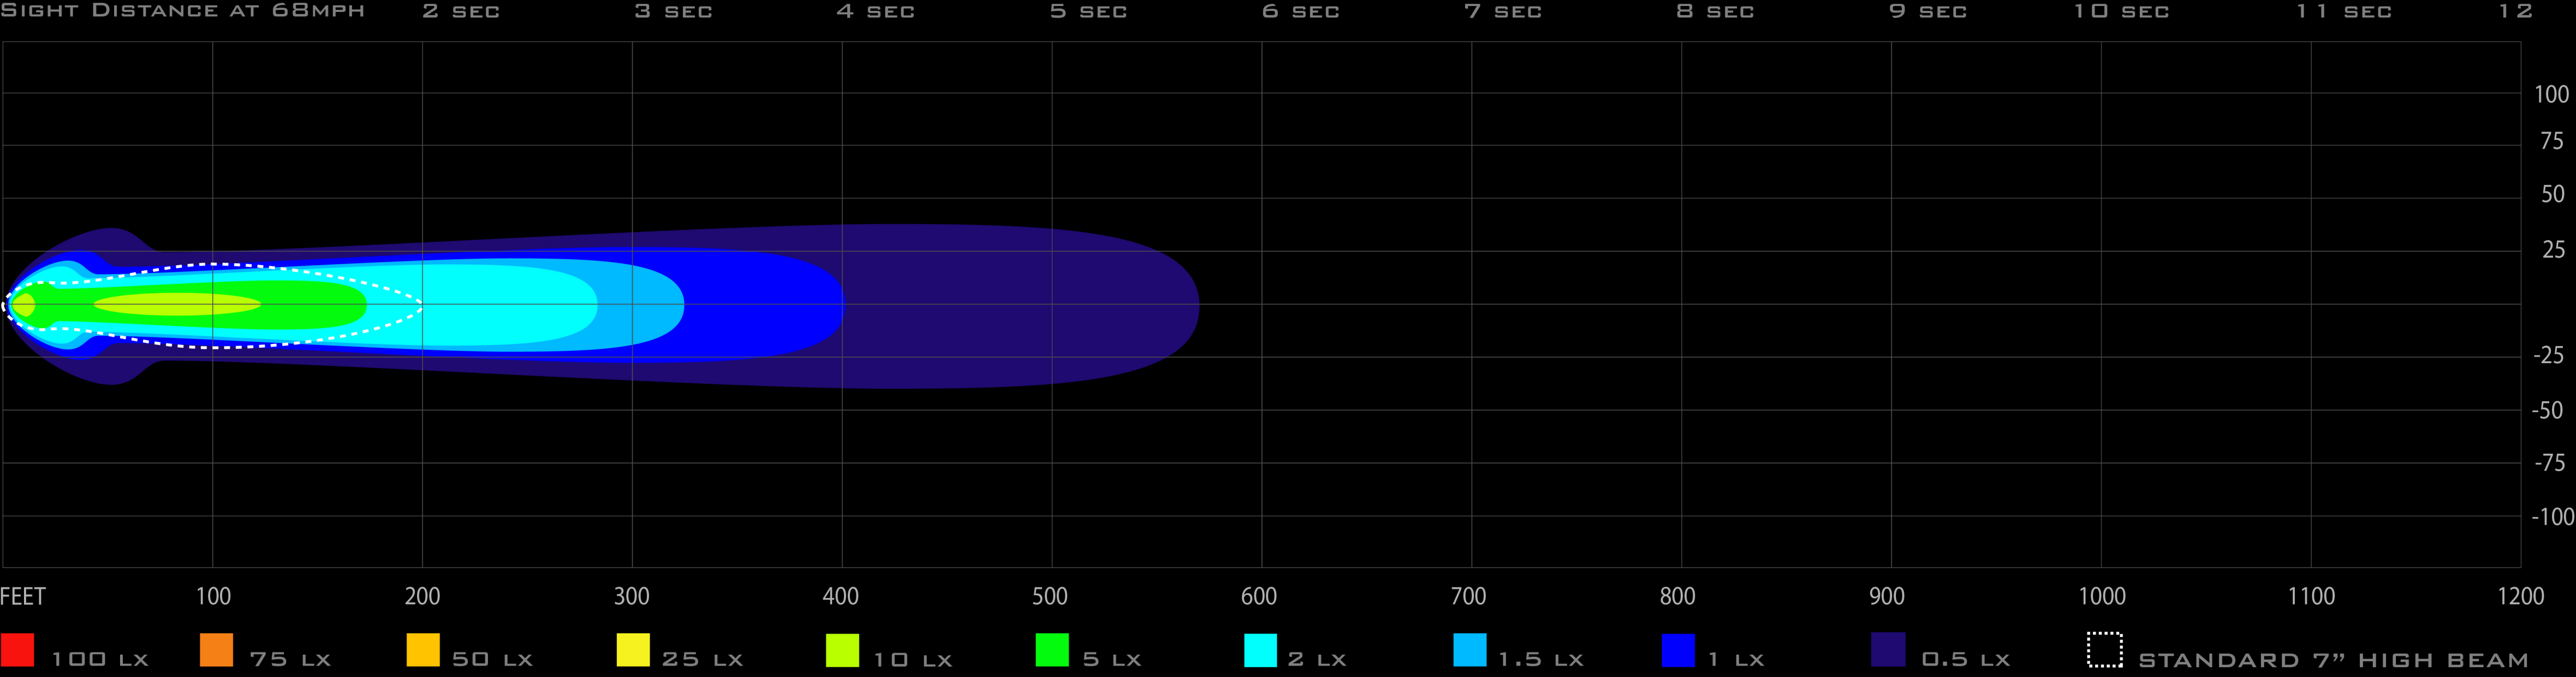

TriOptic™ Beam Patterns

DM 2.0 KIT // SPOT BEAM

DISTANCE: 400FT // WIDTH: 50FT // RAW LUMENS: 2190

DM 2.0 KIT // TRUE-HYBRID™ BEAM

DISTANCE: 290FT // WIDTH: 110FT // RAW LUMENS: 2190

DM 2.0 KIT // ELLIPTICAL FLOOD BEAM

DISTANCE: 175FT // WIDTH: 150FT // RAW LUMENS: 2190