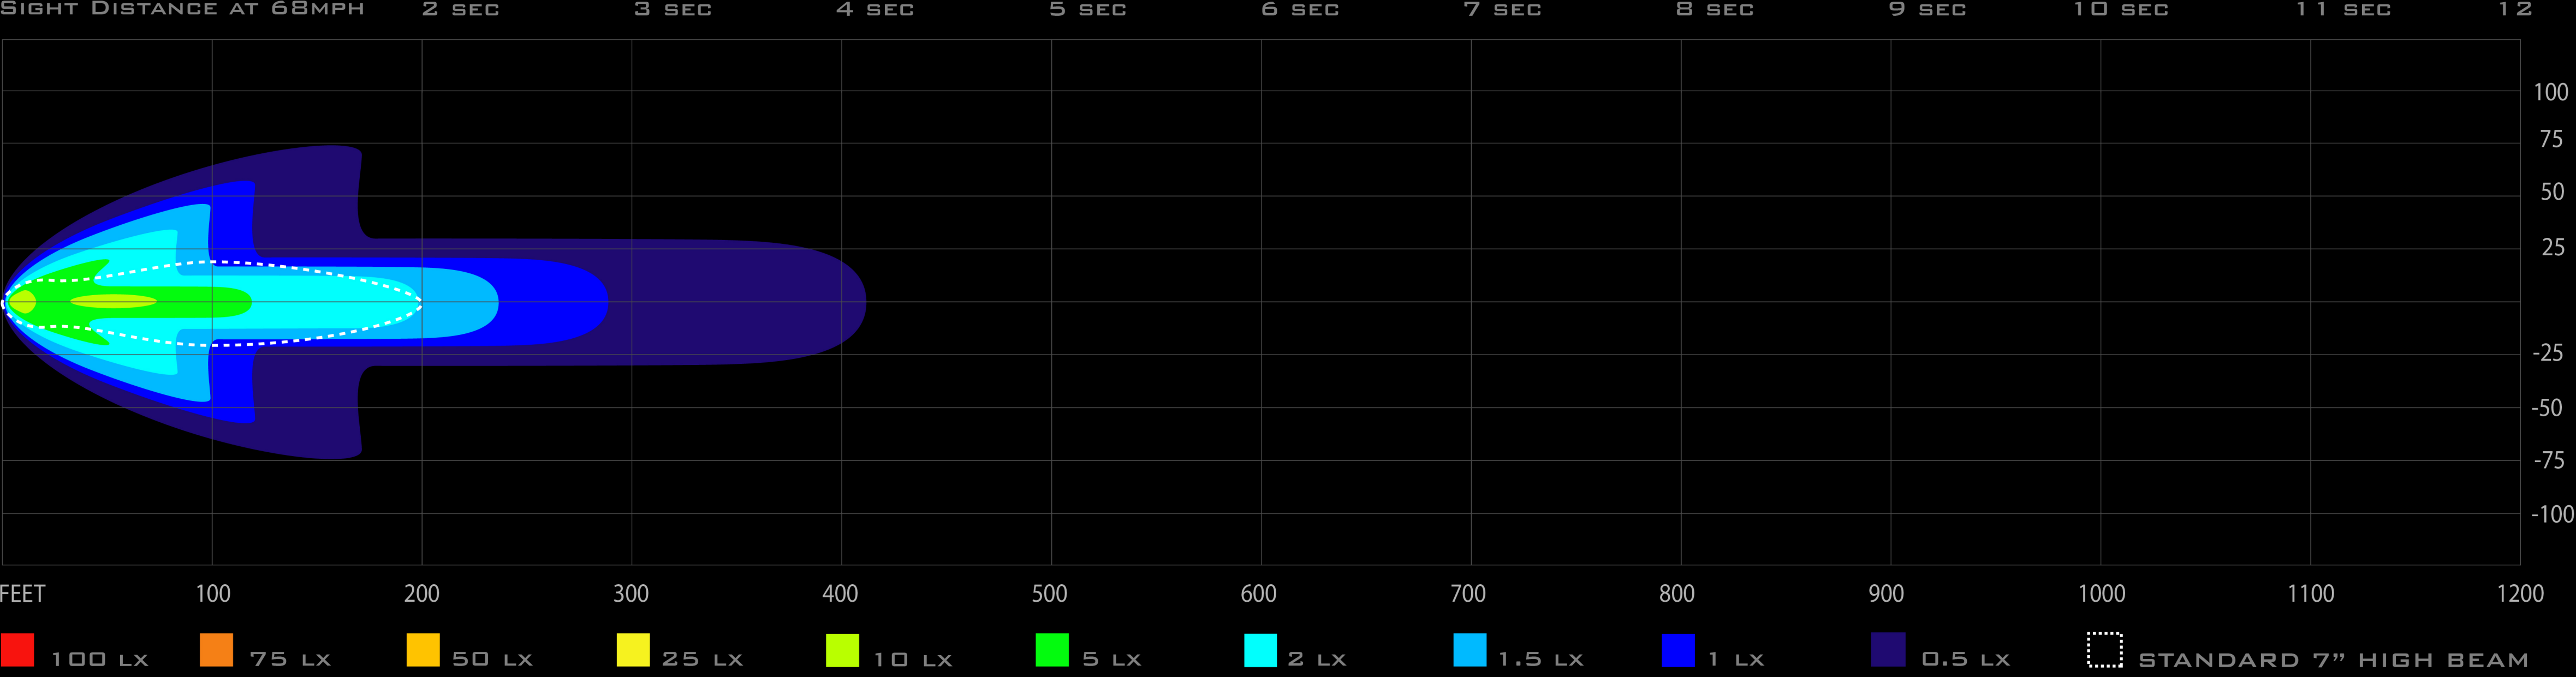

TriOptic™ Beam Patterns

DM 2.0 KIT // SPOT BEAM

DISTANCE: 400FT // WIDTH: 50FT // RAW LUMENS: 2190

DM 2.0 KIT // TRUE-HYBRID™ BEAM

DISTANCE: 290FT // WIDTH: 110FT // RAW LUMENS: 2190

DM 2.0 KIT // ELLIPTICAL FLOOD BEAM

DISTANCE: 175FT // WIDTH: 150FT // RAW LUMENS: 2190